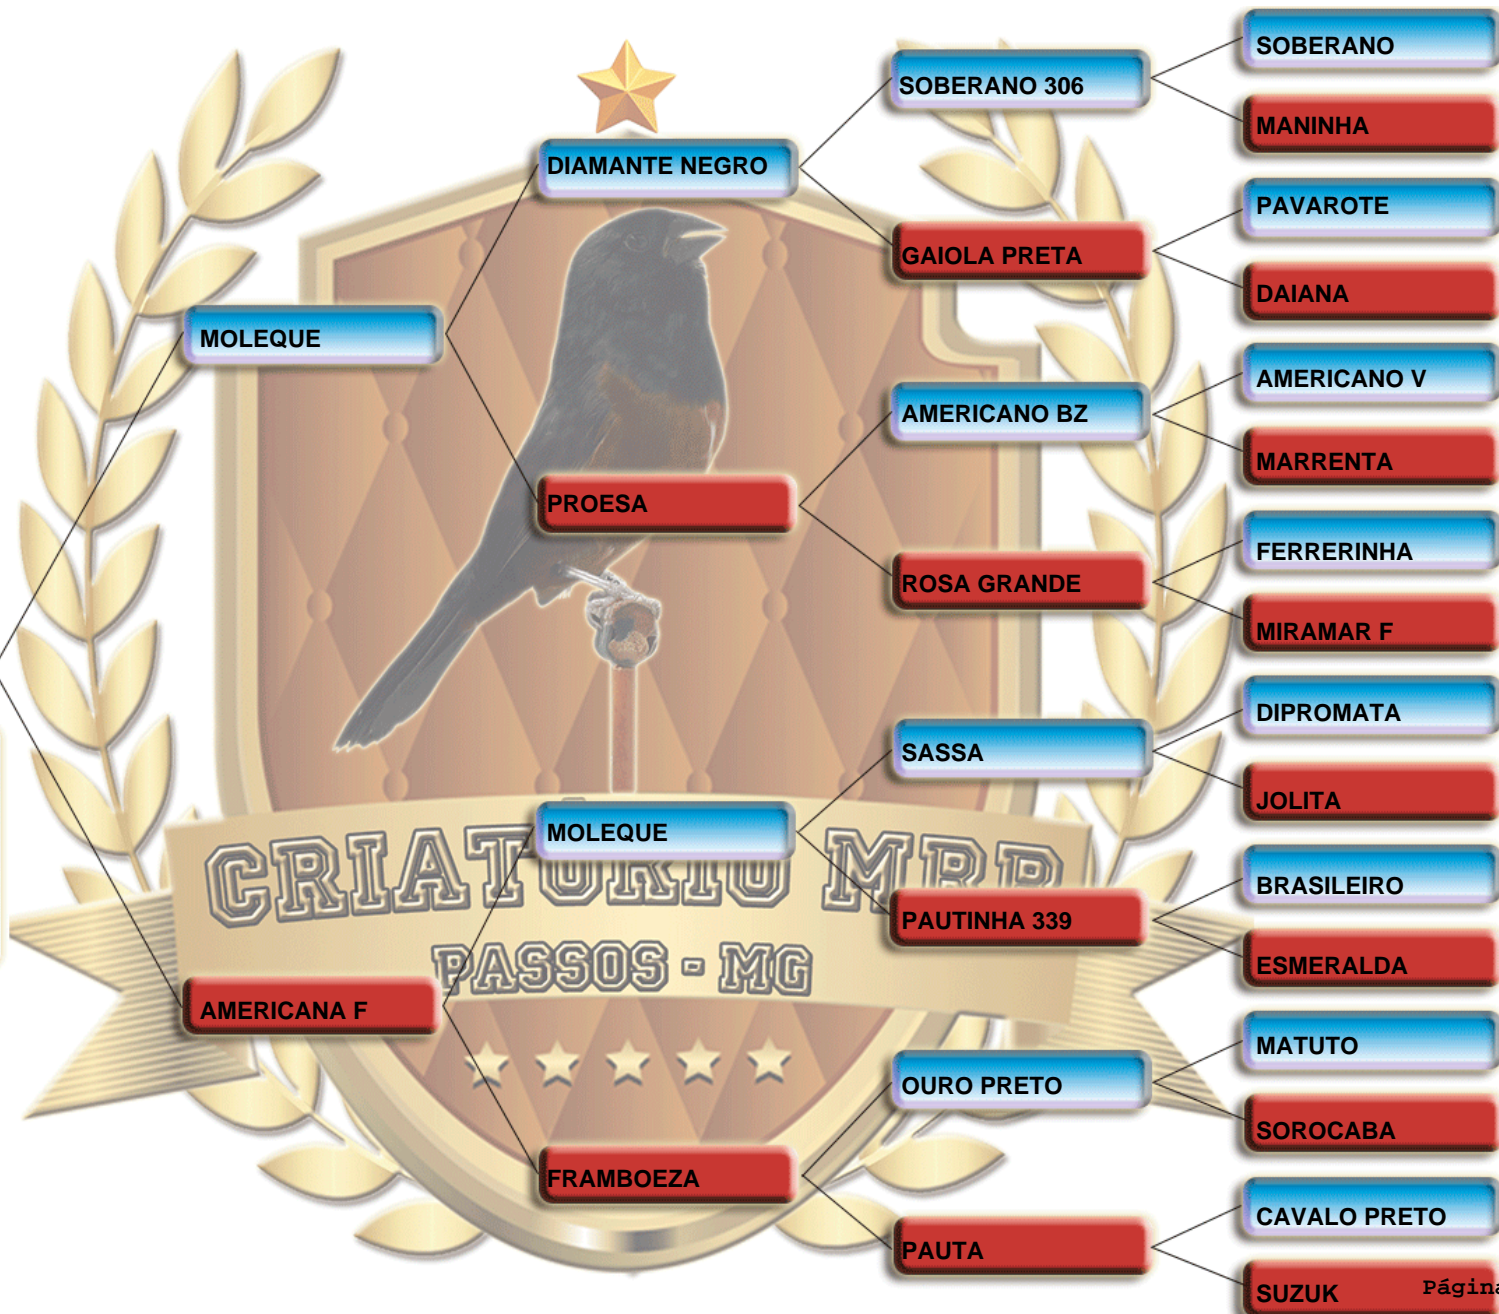

TROVAO

Data Nasc.:
01/04/2021
SISPASS 099756
MACHO

Descrição: